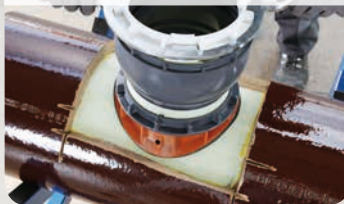

## Raccordements Funke

Une solution pour chaque cas particulier !

**Manchon multi-matériaux VPC®**  
DN 100 à 2400

**Adaptateur BI**  
Raccordement depuis l'intérieur  
DN 100 à 1000

**Adaptateur BSM**  
Raccordement sur tulipe béton  
ou grès  
DN 250 à 400

**Tube de réparation fil d'eau**  
Raccordement fil d'eau pour réseaux  
béton grès ou amiante ciment  
Diamètre intérieur: 200, 250, 300  
et 500

## Branchements Funke

Une gamme complète adaptée aux cas concrets !

Kit de réparation

Branchement pour gaine système Connex

Selle de piquage HSK

Piquage Fabekun

Piquage Connex

Piquage Unitec

Piquage télescopique

Kit de montage complet à coller

Manchon de réparation Funke